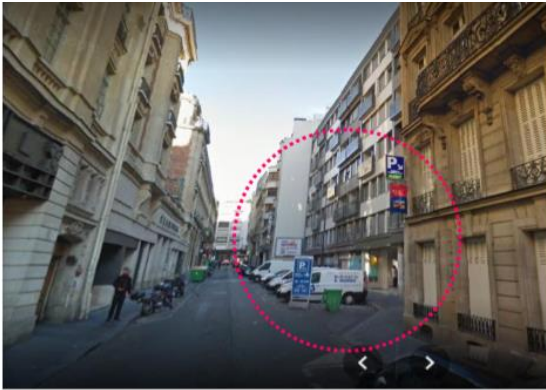

Plan d'Accès

PARKING CLARIDGE | 60 RUE DE PONTHIEU, 75008 Paris - 01.45.62.29.38 | claridgepark@hotmail.com

Veillez à bien emprunter la rue de la Boétie pour rejoindre notre établissement !

Nous sommes **situés dans le haut de la rue de Ponthieu sur votre droite !**