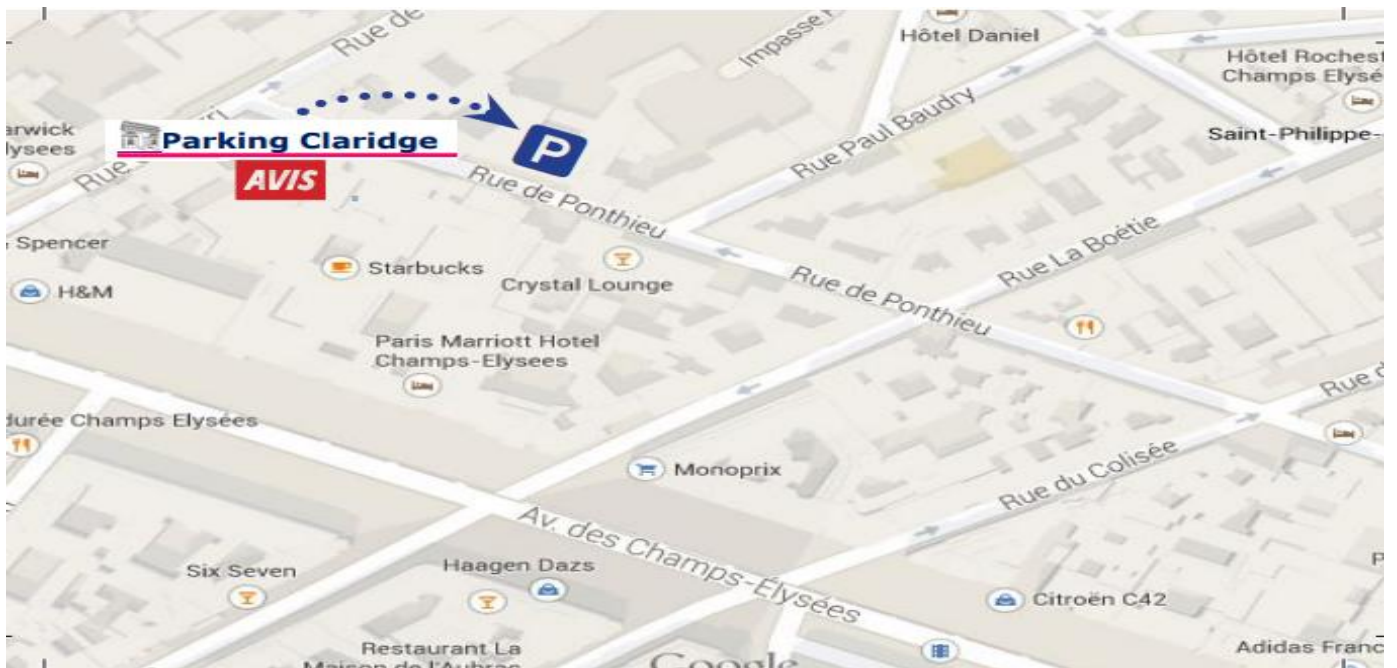

Parking Claridge
Champs Élysées

Plan d'accès

Nous sommes **situés sur la chaussée de droite** lorsque vous remontez la rue de Ponthieu (N°60), et signalés par un panneau lumineux (photo ci-dessus) avec l'enseigne d'AVIS.

Attention à ne pas confondre avec le parking juste avant nous, situé sur la gauche étant définitivement fermé.

Notre parking est ouvert 24/24 et 7/7. A votre arrivée, veuillez simplement annoncer votre nom à l'accueil.