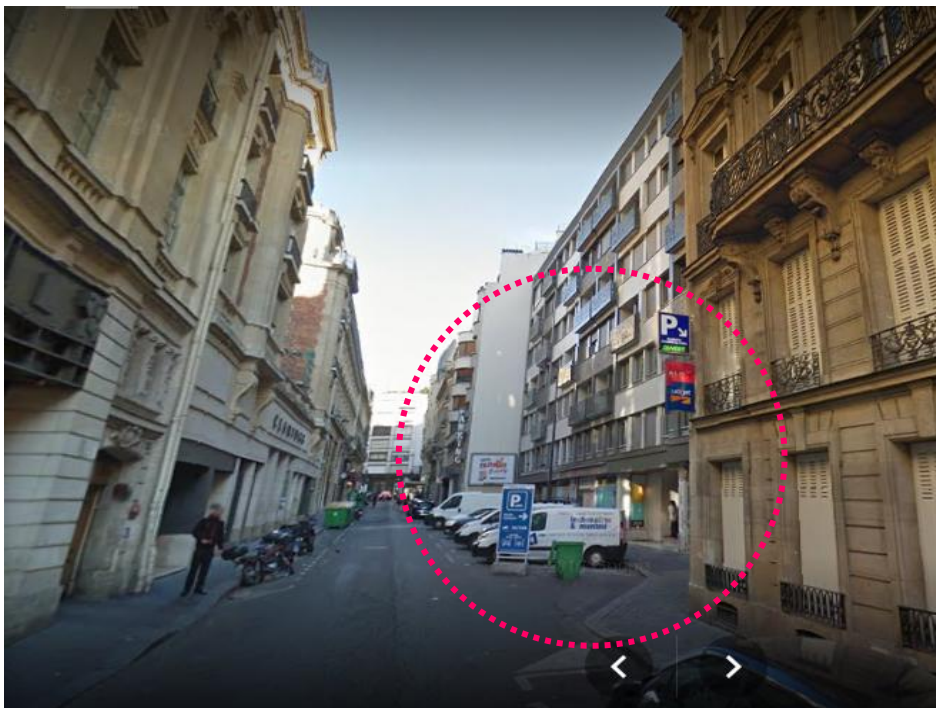

Parking Claridge
Champs Élysées

Plan d'accès

Nous sommes **situés sur la chaussée de droite** lorsque vous remontez la rue de Ponthieu (N°60), et signalés par un panneau lumineux (photo ci-dessus) avec l'enseigne d'AVIS.

Attention à ne pas confondre avec le parking juste avant nous, situé sur la gauche étant définitivement fermé.

Notre parking est ouvert 24/24 et 7/7. A votre arrivée, veuillez simplement annoncer votre nom à l'accueil.